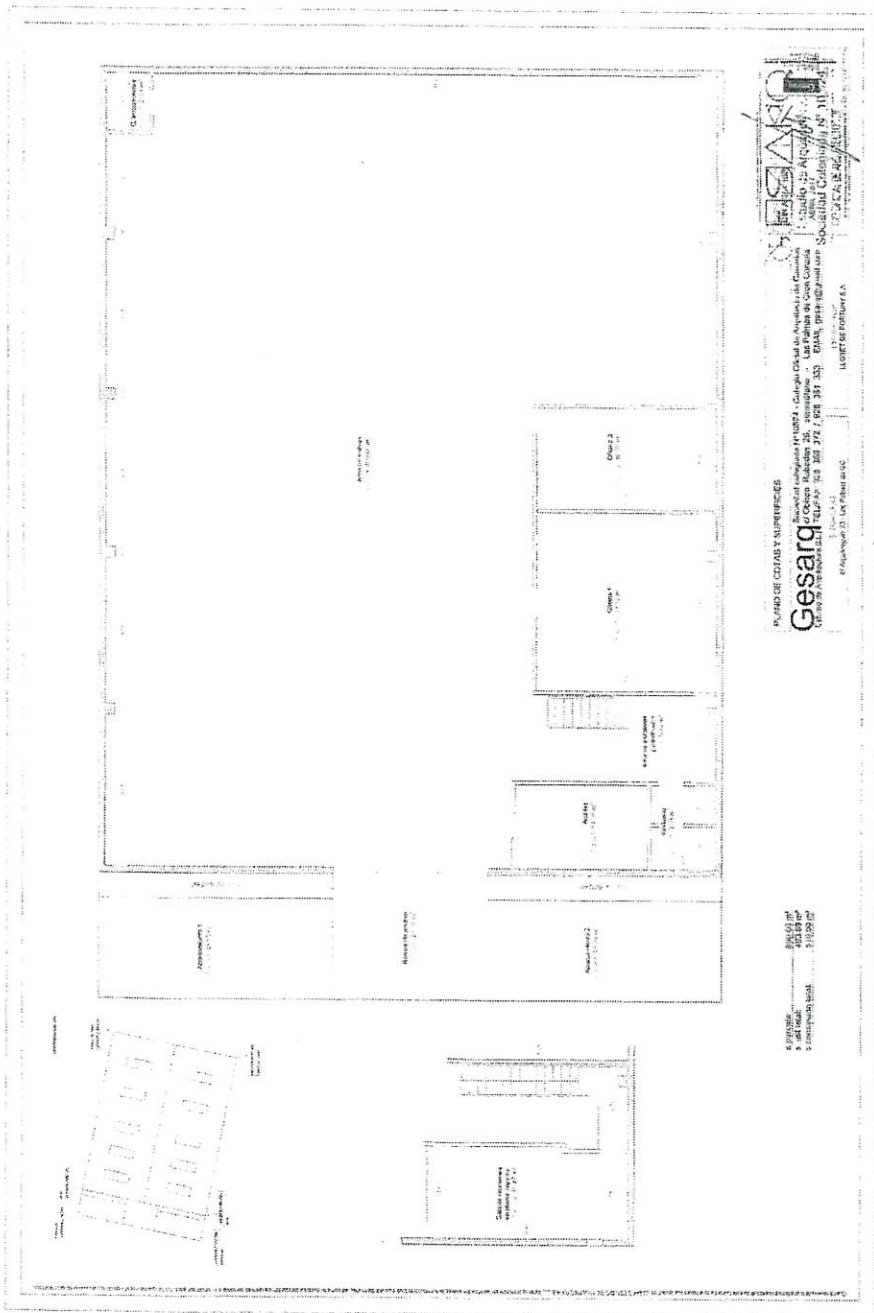

D16659222

PAPEL EXCLUSIVO PARA DOCUMENTOS NOTARIALES

10/2016

GEARCO
 INGENIERIA Y ARQUITECTURA
 CARRANZA 123, COL. CENTRO, CDMX
 TEL: 52 55 52 12 34 56 78 90 10 11 12 13 14 15 16 17 18 19 20 21 22 23 24 25 26 27 28 29 30 31 32 33 34 35 36 37 38 39 40 41 42 43 44 45 46 47 48 49 50 51 52 53 54 55 56 57 58 59 60 61 62 63 64 65 66 67 68 69 70 71 72 73 74 75 76 77 78 79 80 81 82 83 84 85 86 87 88 89 90 91 92 93 94 95 96 97 98 99 100
 www.gearco.com.mx